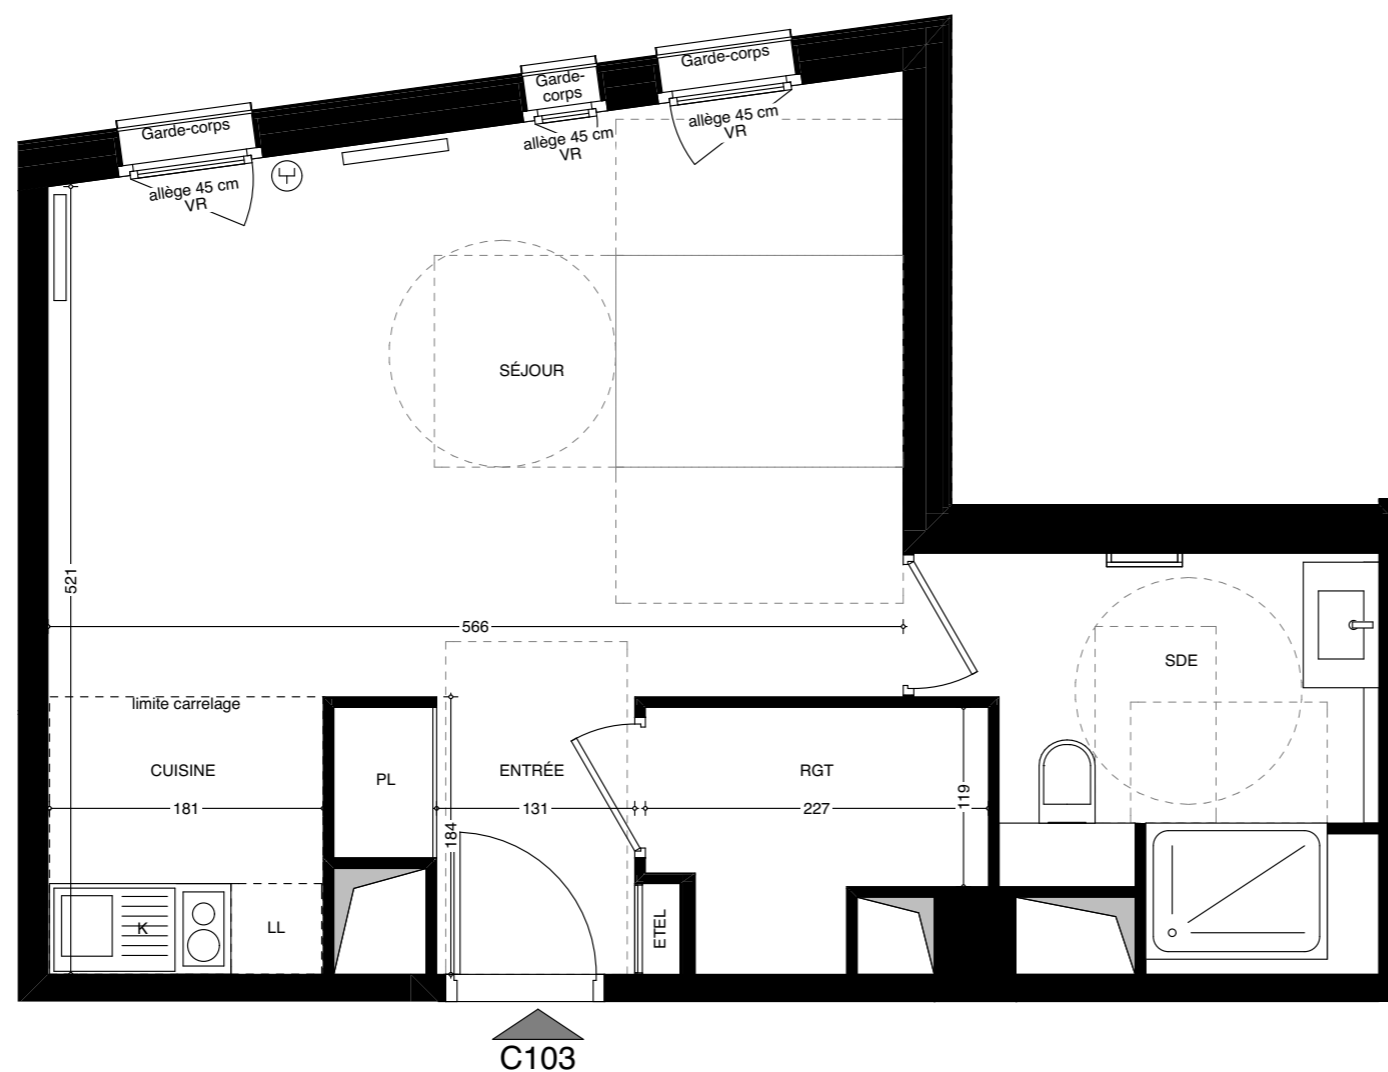

PASSAGE  
**OBE  
 RKA  
 MPF**  
 PARIS XI

14 rue Oberkampf  
 7 Passage Saint-Pierre Amelot  
 PARIS 75011

Appartement n° C103  
 de studio au 1° étage

Pièce	Surface
ENTRÉE	3,1
RGT	3,2
SÉJOUR	21,2
CUISINE	3,3
SDE	6,5
<b>SURFACE TOTALE HABITABLE</b>	<b>37,3 m<sup>2</sup></b>

VR	Volet roulant		Faux-plafond
BSO	Brise-soleil orientable		Sèche-serviette
PV	Pare-vue		Radiateur
PL	Placard		Radiateur à ailettes
EDEL	Tableau électrique		RJ45
LL	Lave-linge		Robinet de puisage
LV	Lave-vaisselle		Fenêtre fixe sur allège pleine
C	Cuisson		Fenêtre sur allège pleine
R	Réfrigérateur		Porte-fenêtre

Echelle : 1/50

Indice A 24/10/2017

Les surfaces des placards sont comprises dans celles des pièces où elles se situent. Des modifications sont susceptibles d'être apportées à ce plan en fonction des nécessités techniques, réglementaires ou administratives de la réalisation, tant en ce qui concerne les dimensions libres que les équipements. Les soffites, faux-plafonds, retombées, gaines techniques, canalisations, trappes de visite, descentes d'eaux pluviales, équipements électriques, plantations ne sont pas systématiquement représentés ou le sont à titre indicatif. Les dimensions des appareils et les implantations des appareils de chauffage, lorsqu'ils sont représentés, sont indicatifs et seront soumis à la conformité de l'étude thermique.